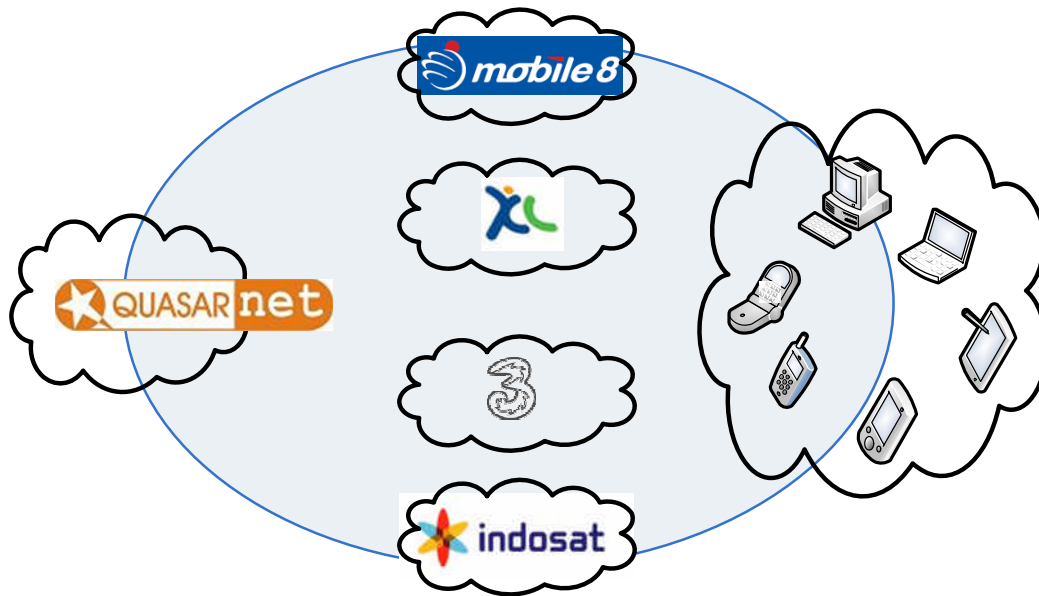

QUASARnet

MobileQu

Colony

Akses Internet Bergerak
Multi Layanan dan Multi Operator

Marketing Division
8/2/2008

QUASAR'S MOBILEQU COLONY

- Layanan **MobileQu** merupakan suatu hasil kerja sama antara QUASAR (QUASARnet) dengan operator-operator GSM XL, Indosat dan 3 (Hutchinson) serta operator CDMA Mobile-8.
- Dengan **MobileQu** kita dapat menikmati koneksi internet di mana pun berada asalkan di dalam cakupan jaringan GPRS/EDGE/UMTS/HSDPA dari XL, Indosat dan 3 serta jaringan CDMA 1x/EVDO dari Mobile-8.

- Untuk bisa mengakses **MobileQu** diperlukan SIM atau RUIM Card **MobileQu** yang dikeluarkan oleh QUASAR.
- SIM/RUIM Card **MobileQu** hanya bisa digunakan untuk akses Internet sehingga tidak bisa digunakan untuk melakukan panggilan telepon, mengirim dan menerima sms.

MOBILEQU COLONY UNLIMITED /NON QUOTA (REGULER)

MobileQu Colony UNLIMITED adalah layanan akses internet TANPA BATAS (non-quota) yang tidak terikat oleh waktu, tempat dan kuota pemakaian dengan **tarif flat** setiap bulannya

Layanan MobileQu Colony merupakan layanan akses internet berbasis [bandwidth sharing](#) (berbagi bandwidth), maka kecepatan aksesnya selalu tergantung kepada jumlah pengguna MobileQu yang sedang aktif secara bersamaan.